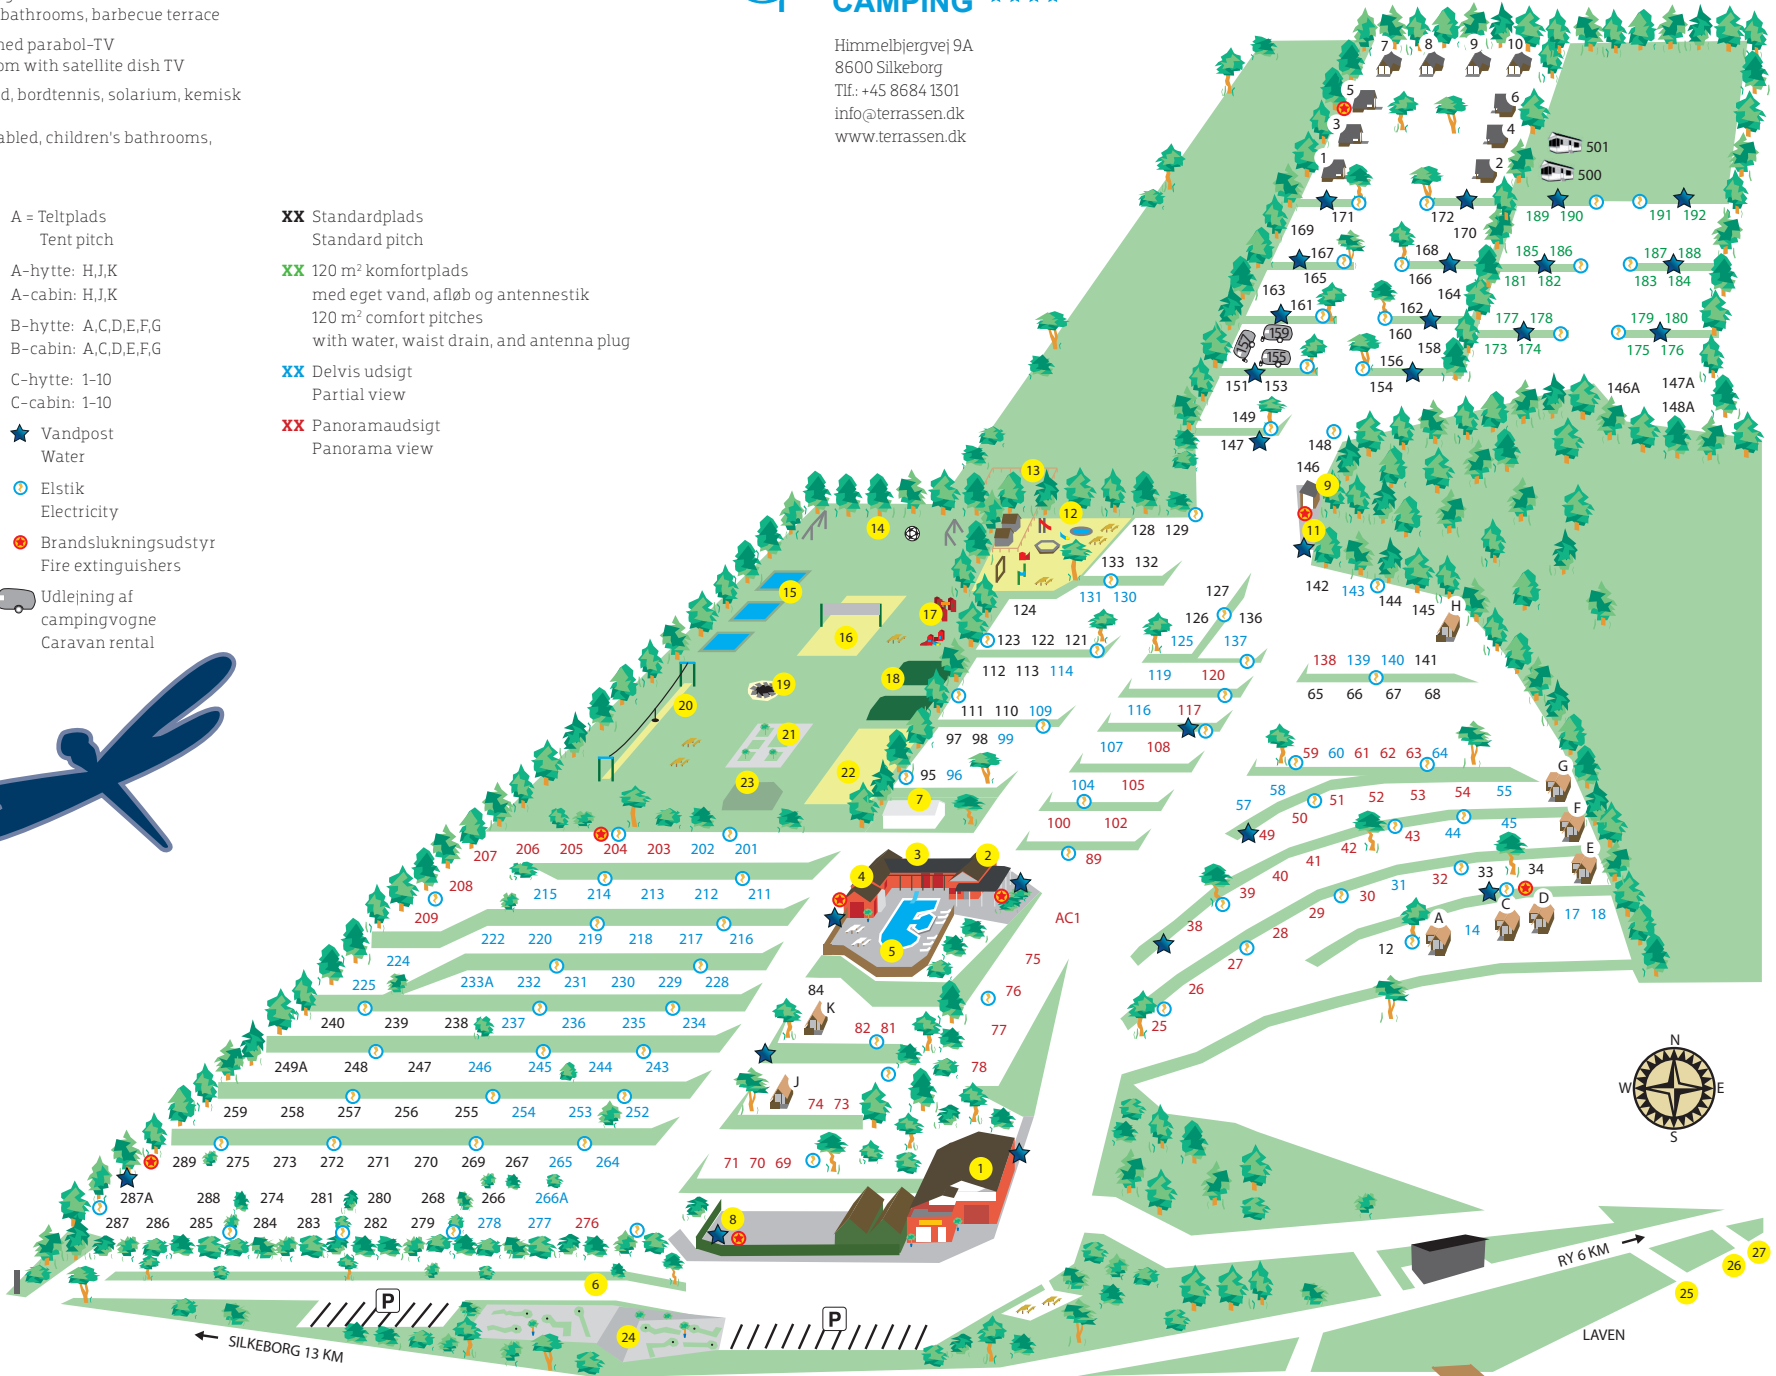

- 5 Opvarmet pool
  Heated pool
- 6 Venteområde ved check-in
  Waiting area for check-in
- 7 Underholdningstelt
  Tent with entertainment
- 8 Miljøstation / affald
  Environmental station / waste
- 9 Fiskerengøring
  Fish gutting table
- 11 Tømning for autocampere
  Autocamper service area

- 12 Legeplads
  Playground
- 13 Legehus
  Playhouse
- 14 Fodboldbane
  Football
- 15 Trampoliner
  Trampolines
- 16 Beachvolleybane
  Beachvolley
- 17 Basketball
  Basketball
- 18 Hoppepuder
  Bouncy cushions
- 19 Bålplads
  Bonfire area
- 20 Svævebane
  Aerial ropeway
- 21 Mooncarbane
  Mooncars
- 22 Petanquebane
  Petanque
- 23 Udsigtshøj
  View point
- 24 Putting golf
  Putting golf
- 25 Kano / bådebro
  Canos / pier
- 26 Anløbsplads for rutebådene
  Stop for the Silkeborg-Himmelbjerg boats
- 27 Togstation
  Train stop

- A = Teltplads
  Tent pitch
- A-hytte: H,J,K
  A-cabin: H,J,K
- B-hytte: A,C,D,E,F,G
  B-cabin: A,C,D,E,F,G
- C-hytte: 1-10
  C-cabin: 1-10
- ★ Vandpost
  Water
- ⊕ Elstik
  Electricity
- 🔥 Brandslukningsudstyr
  Fire extinguishers
- 🚐 Udlejning af campingvogne
  Caravan rental

- XX Standardplads
  Standard pitch
- XX 120 m² komfortplads
  med eget vand, afløb og antennestik
  120 m² comfort pitches
  with water, waist drain, and antenna plug
- XX Delvis udsigt
  Partial view
- XX Panoramaudsigt
  Panorama view

TERRASSEN CAMPING ★★★★★

Himmelbjergvej 9A
8600 Silkeborg
Tlf.: +45 8684 1301
info@terrassen.dk
www.terrassen.dk

← SILKEBORG 13 KM

RY 6 KM →

LAVEN